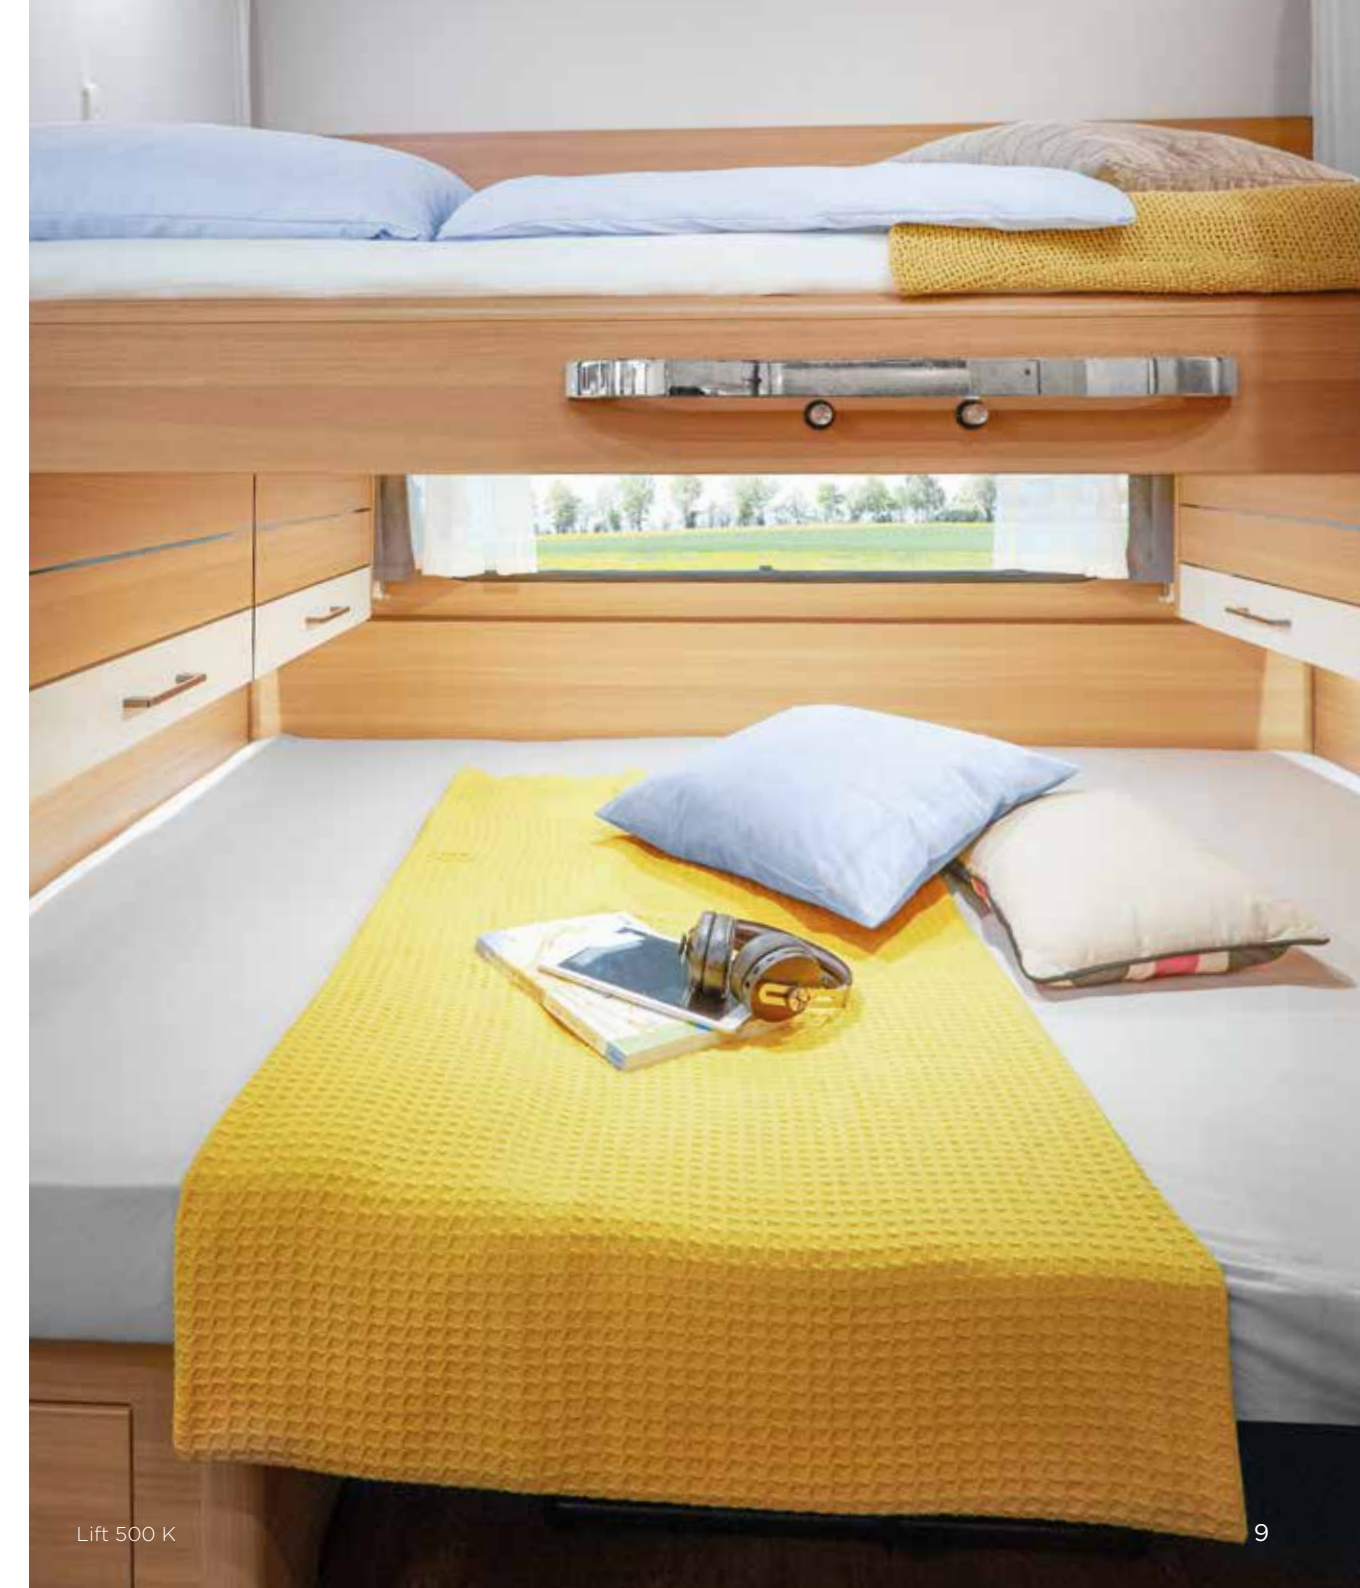

MERE PLADS TIL FAMILIEN **TILPASSER SIG DIT BEHOV**

Style Lift giver en unik rumfølelse takket være sin ståhøjde på 2,08 m, der sikrer plads nok til selv de højeste. I den rummelige siddegruppe er der plads til hyggeligt samvær med hele familien og mulighed for op til syv sovepladser.

Tagvinduet, der giver masser af lys samt den matchende loftsbelysning, gør bodelen lys og behagelig.